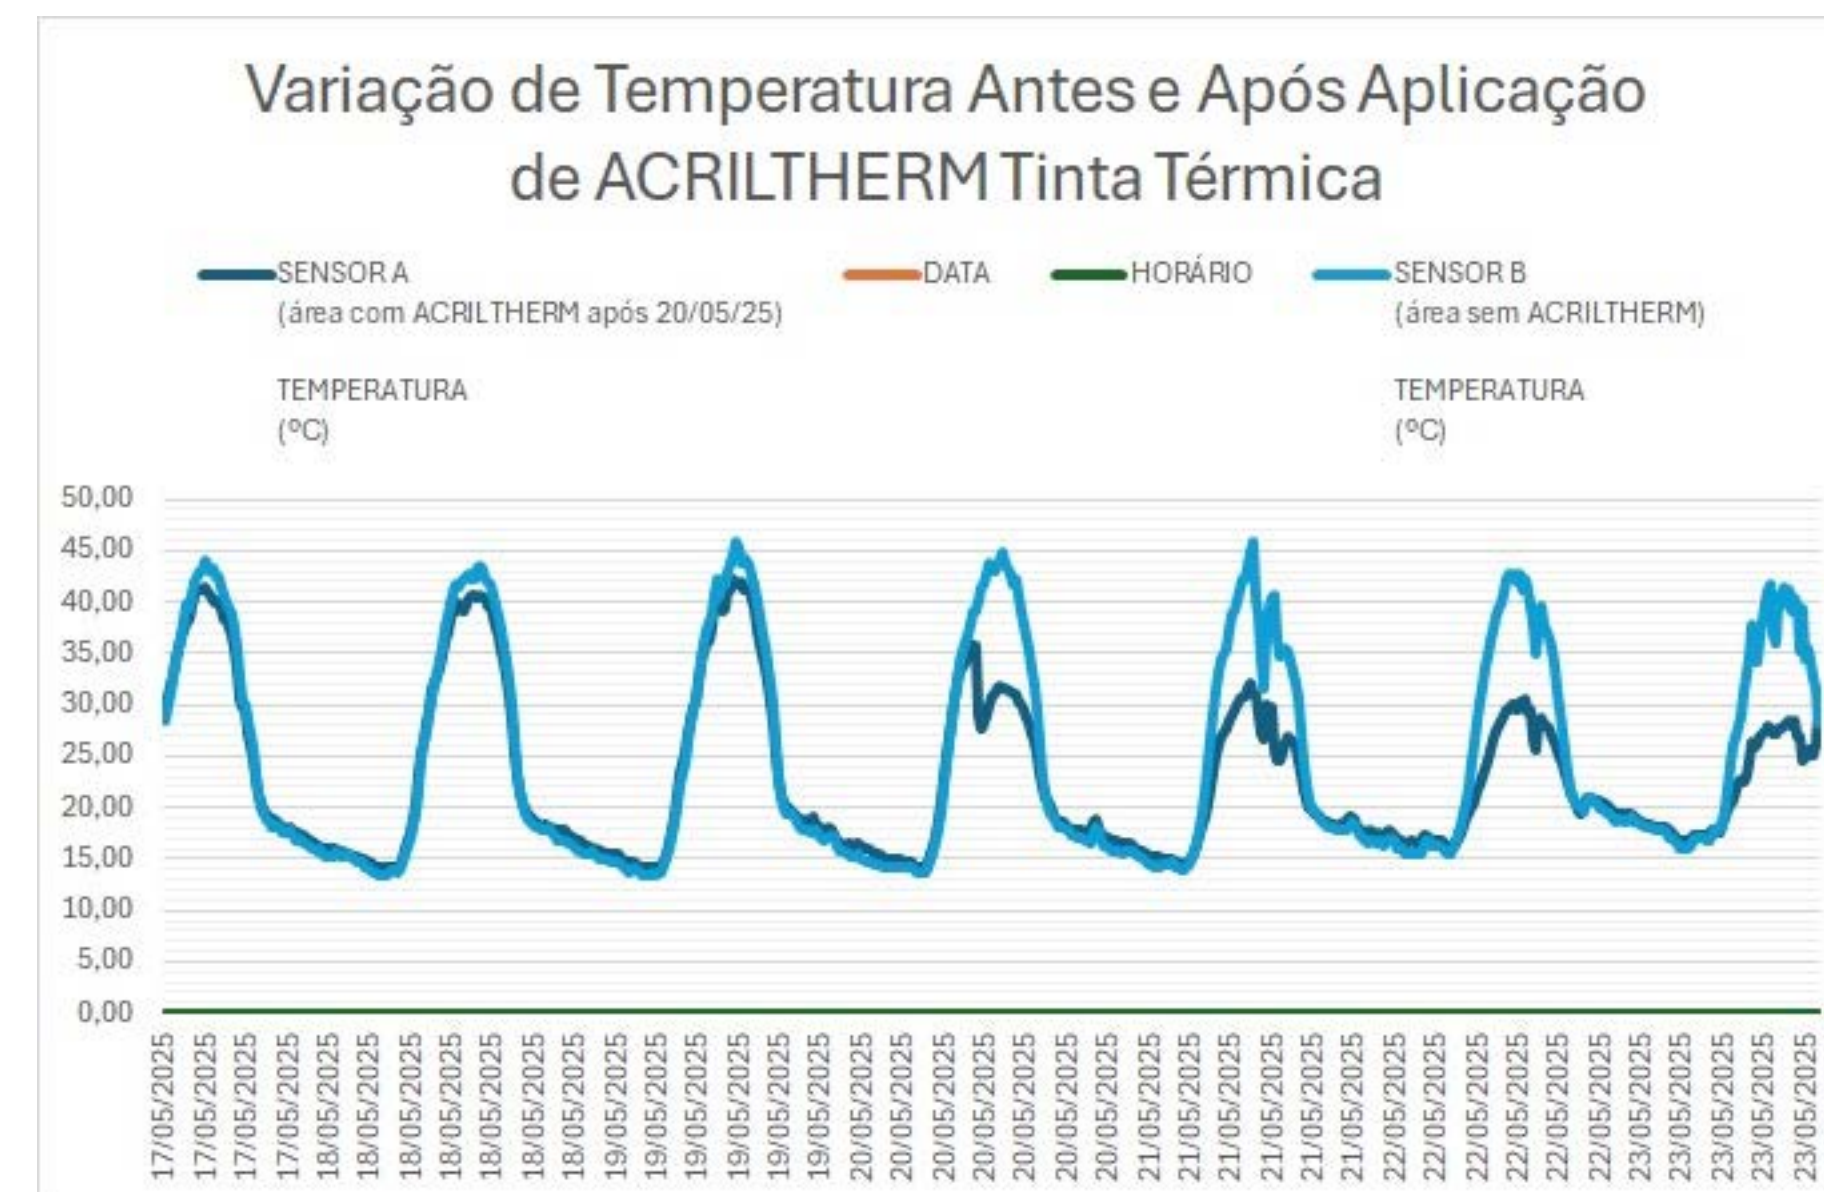

CASE ILUSTRATIVO

ACRILTHERM KUBRA

MEDIÇÃO DE TEMPERATURA COMPARATIVA ENTRE SUPERFÍCIES COM E SEM NOSSA TINTA TÉRMICA

ACESSE UM CASE COMPLETO